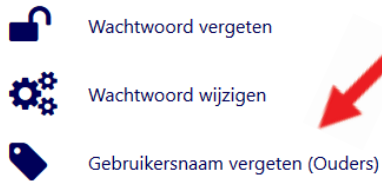

Gebruikersnaam vergeten

1. Ga naar <https://wachtwoord.zone.college> en kies **Gebruikersnaam vergeten**.

2. Vul in het volgende scherm uw **emailadres** dat bij ons bekend is en klik op volgende.